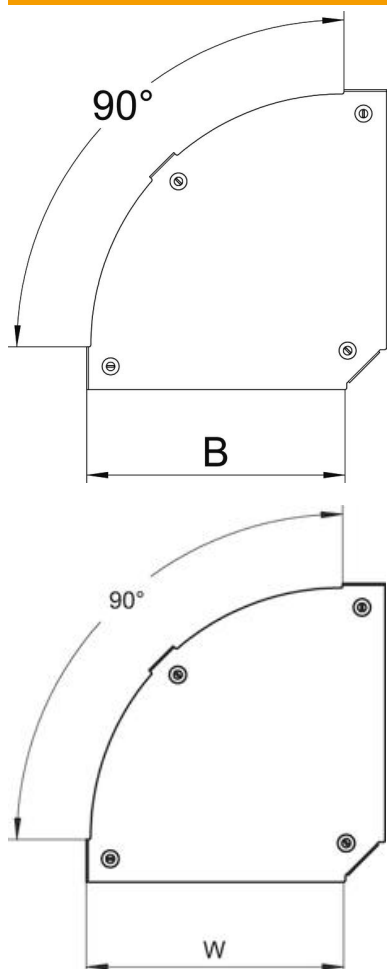

## Deckel für 90°-Bogen Magic FS

Artikelnummer: 7138512

Deckel für 90° Bogen mit vormontierten Drehriegeln.  
Der Deckel kann bei Formteilen in allen Seitenhöhen eingesetzt werden.

**St** Stahl

**FS** bandverzinkt

### Stammdaten

Artikelnummer	7138512
Typ	DFBM 90 600 FS
Bezeichnung 1	Deckel Bogen 90°
Bezeichnung 2	für Bogen RBM 90 600
Hersteller	OBO
Dimension	B=600mm
Werkstoff	Stahl
Oberfläche	bandverzinkt
Oberflächennorm	DIN EN 10346
Kleinste VK-Einheit	1
Mengeneinheit	Stück
Gewicht	338,1 kg
Gewichtseinheit	kg/100 St.

### Abmessungen

Breite	600 mm
Breite	24 in
Blechstärke	0,05 in
Blechstärke	1,25 mm
Maß B (mm)	600 mm